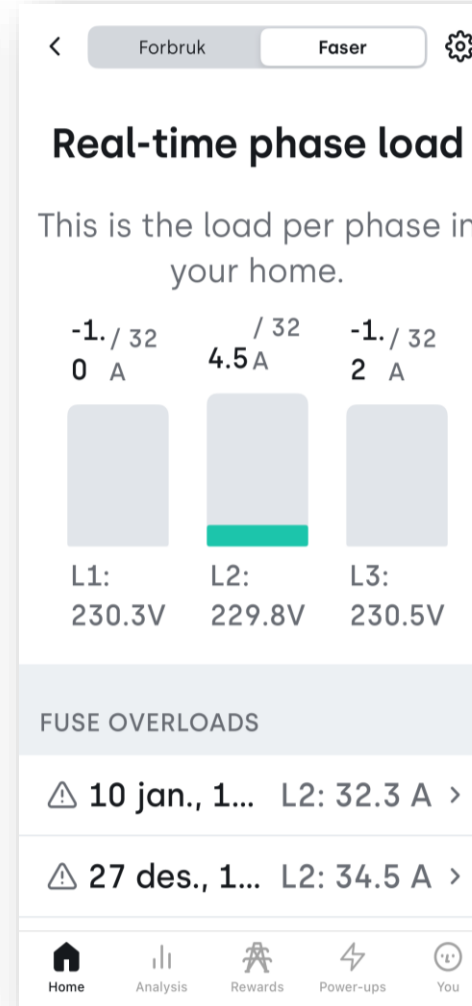

Възможност за следене на сигурното използване на електроенергия в дома

Добавяне на производство и потребление

Следене на цените, потреблението и производството в реално време

Апликация на търговеца

78 øre
08:00 - 09:00