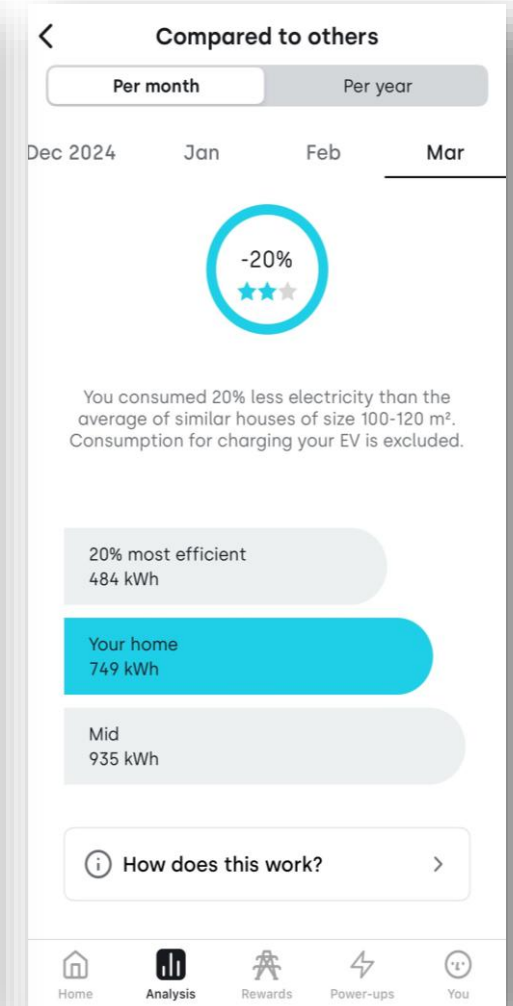

Възможност за следене на сигурното използване на електроенергия в дома

Добавяне на производство и потребление

Следене на цените, потреблението и производството в реално време

Апликация на търговеца

78 øre
08:00 - 09:00