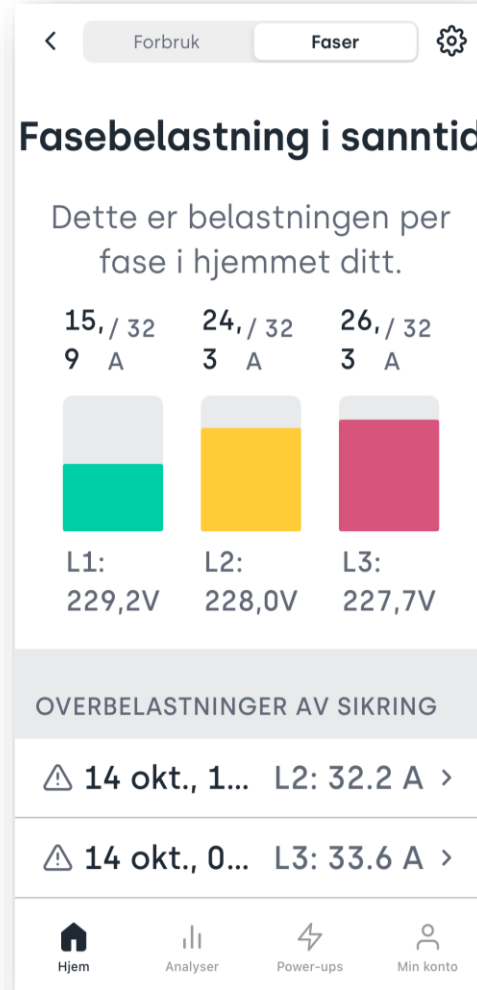

Възможност за следене на сигурното използване на електроенергия в дома