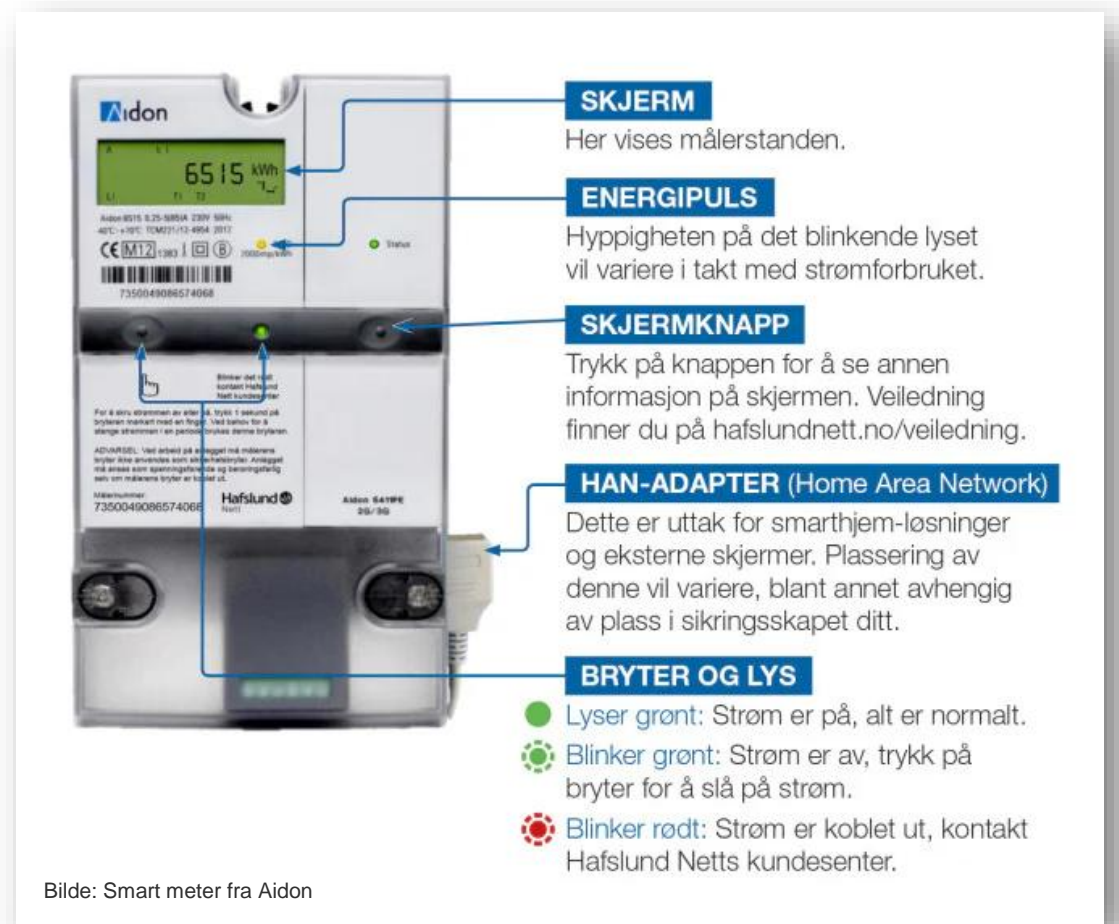

В началото бяха либерализирания пазар и умните електромери...

- Пазарът на електроенергия в Норвегия е либерализиран
 - За домакинствата - от 1997
 - 124 електроразпределителни предприятия
 - 137 доставчици на електроенергия
 - Лансиране на Elhub - 2019
- Умни електромери
 - Данни в реално време
 - HAN-адаптер