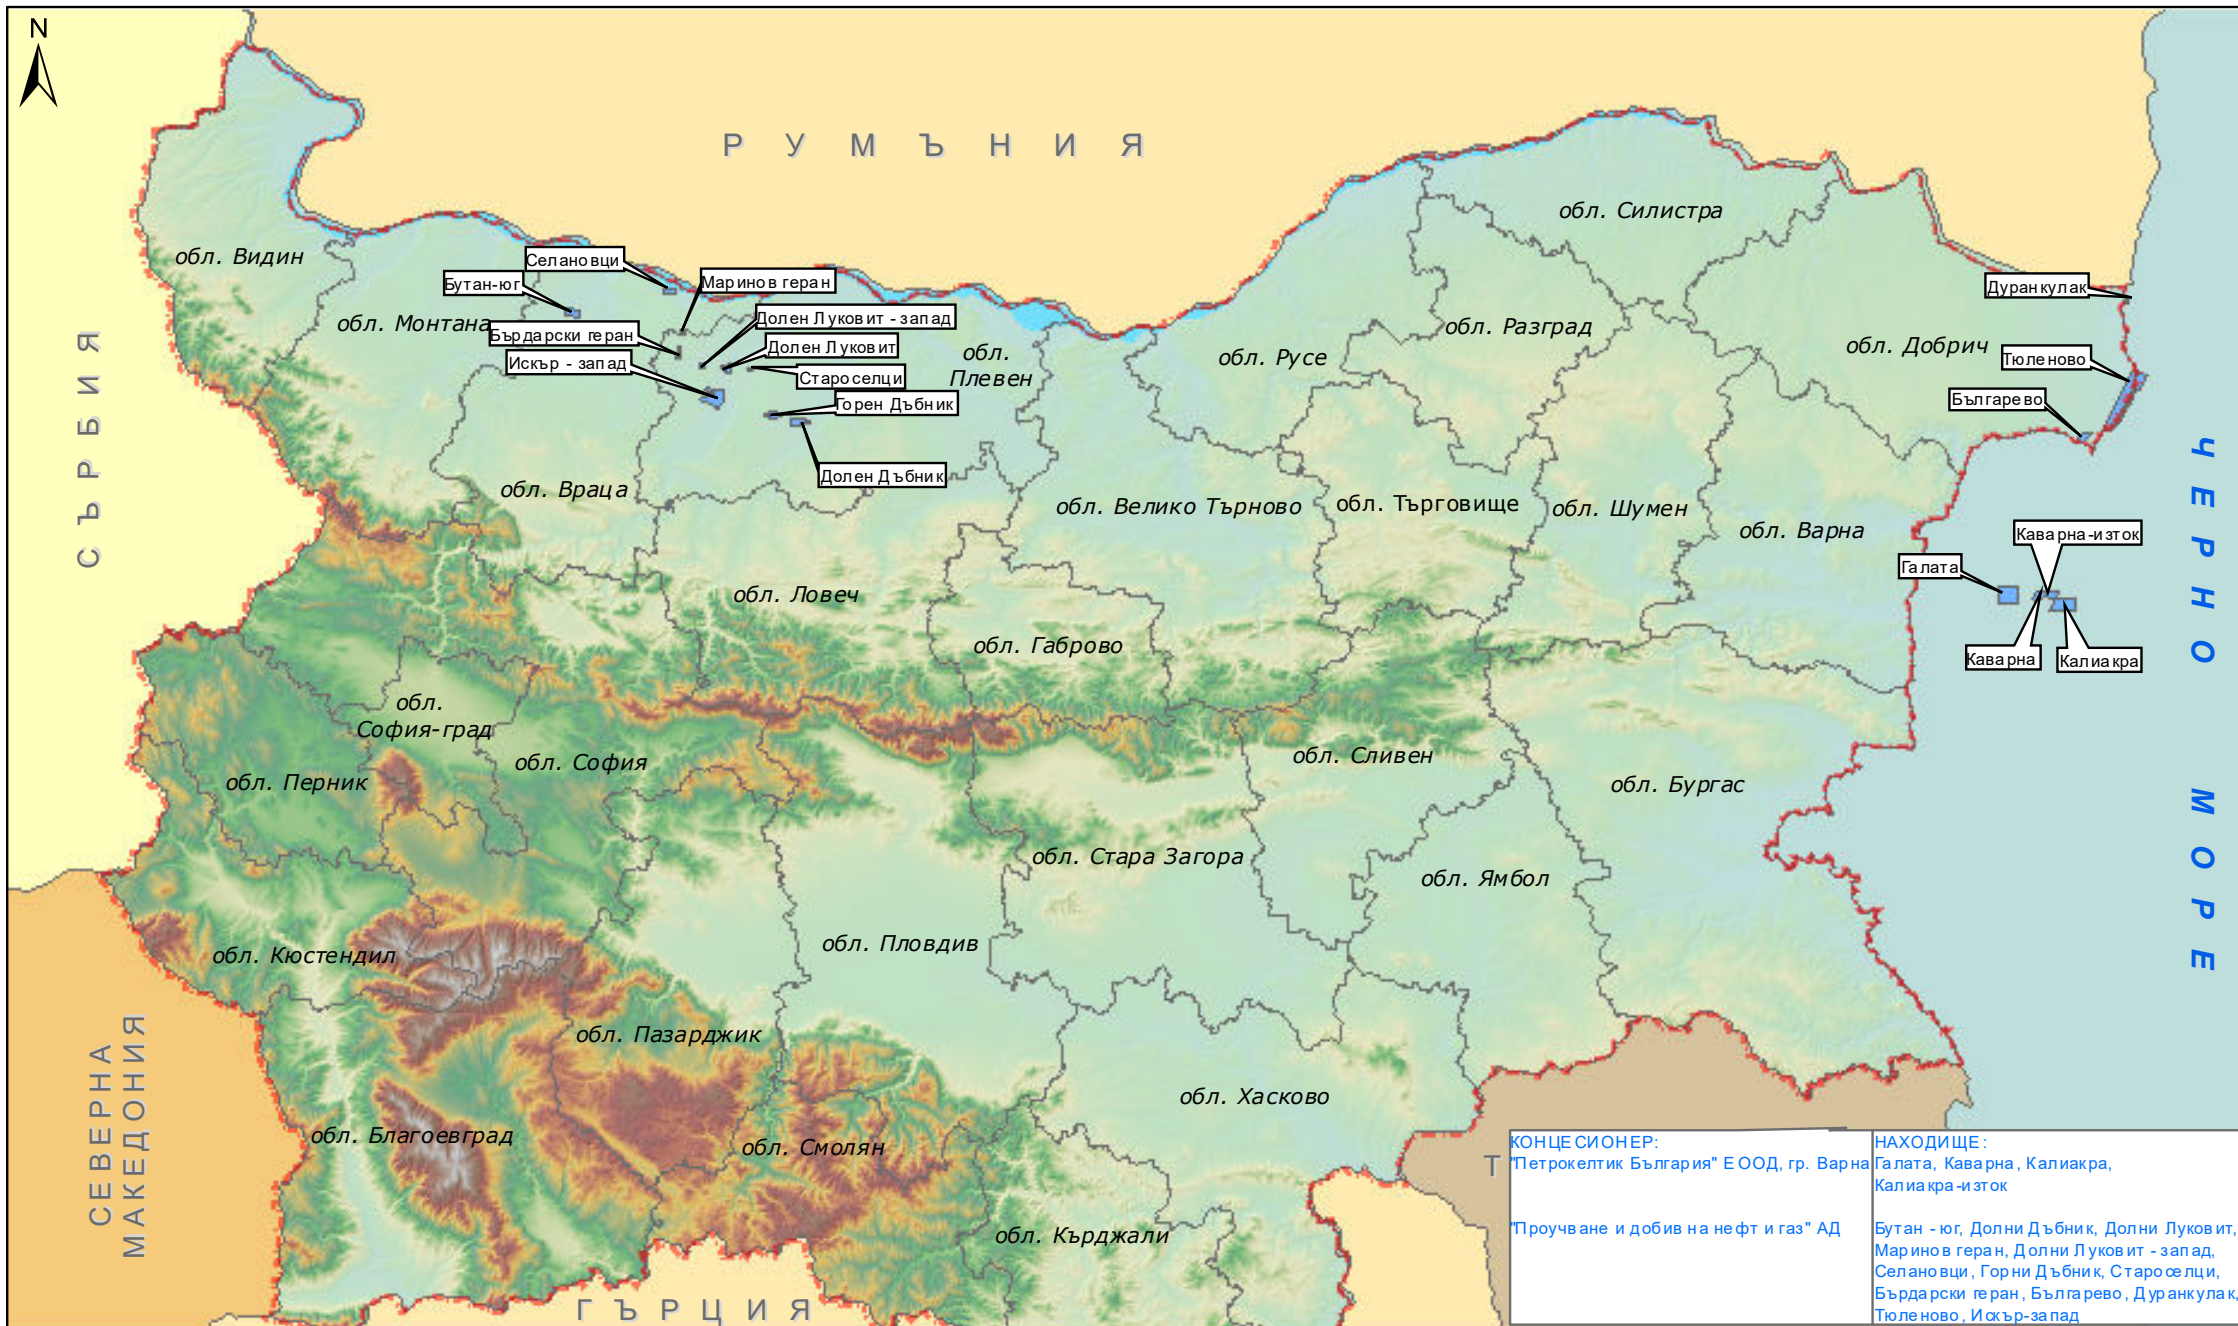

# КАРТА С ДЕЙСТВАЩИТЕ КОНЦЕСИИ ЗА ДОБИВ НА НЕФТ И ПРИРОДЕН ГАЗ

<p><b>КОНЦЕСИОНЕР:</b> "Петроkelтик България" ЕООД, гр. Варна</p> <p>Проучване и добив на нефт и газ" АД</p>	<p><b>НАХОДИЩЕ:</b> Галата, Каварна, Калиакра, Калиакра-изток</p> <p>Бутан - юг, Долни Дъбник, Долни Луковит, Маринов геран, Долни Луковит - запад, Селановци, Горни Дъбник, Староселци, Бърдарски геран, Българево, Дуранкулак, Гюленово, Искър-запад</p>
--	--